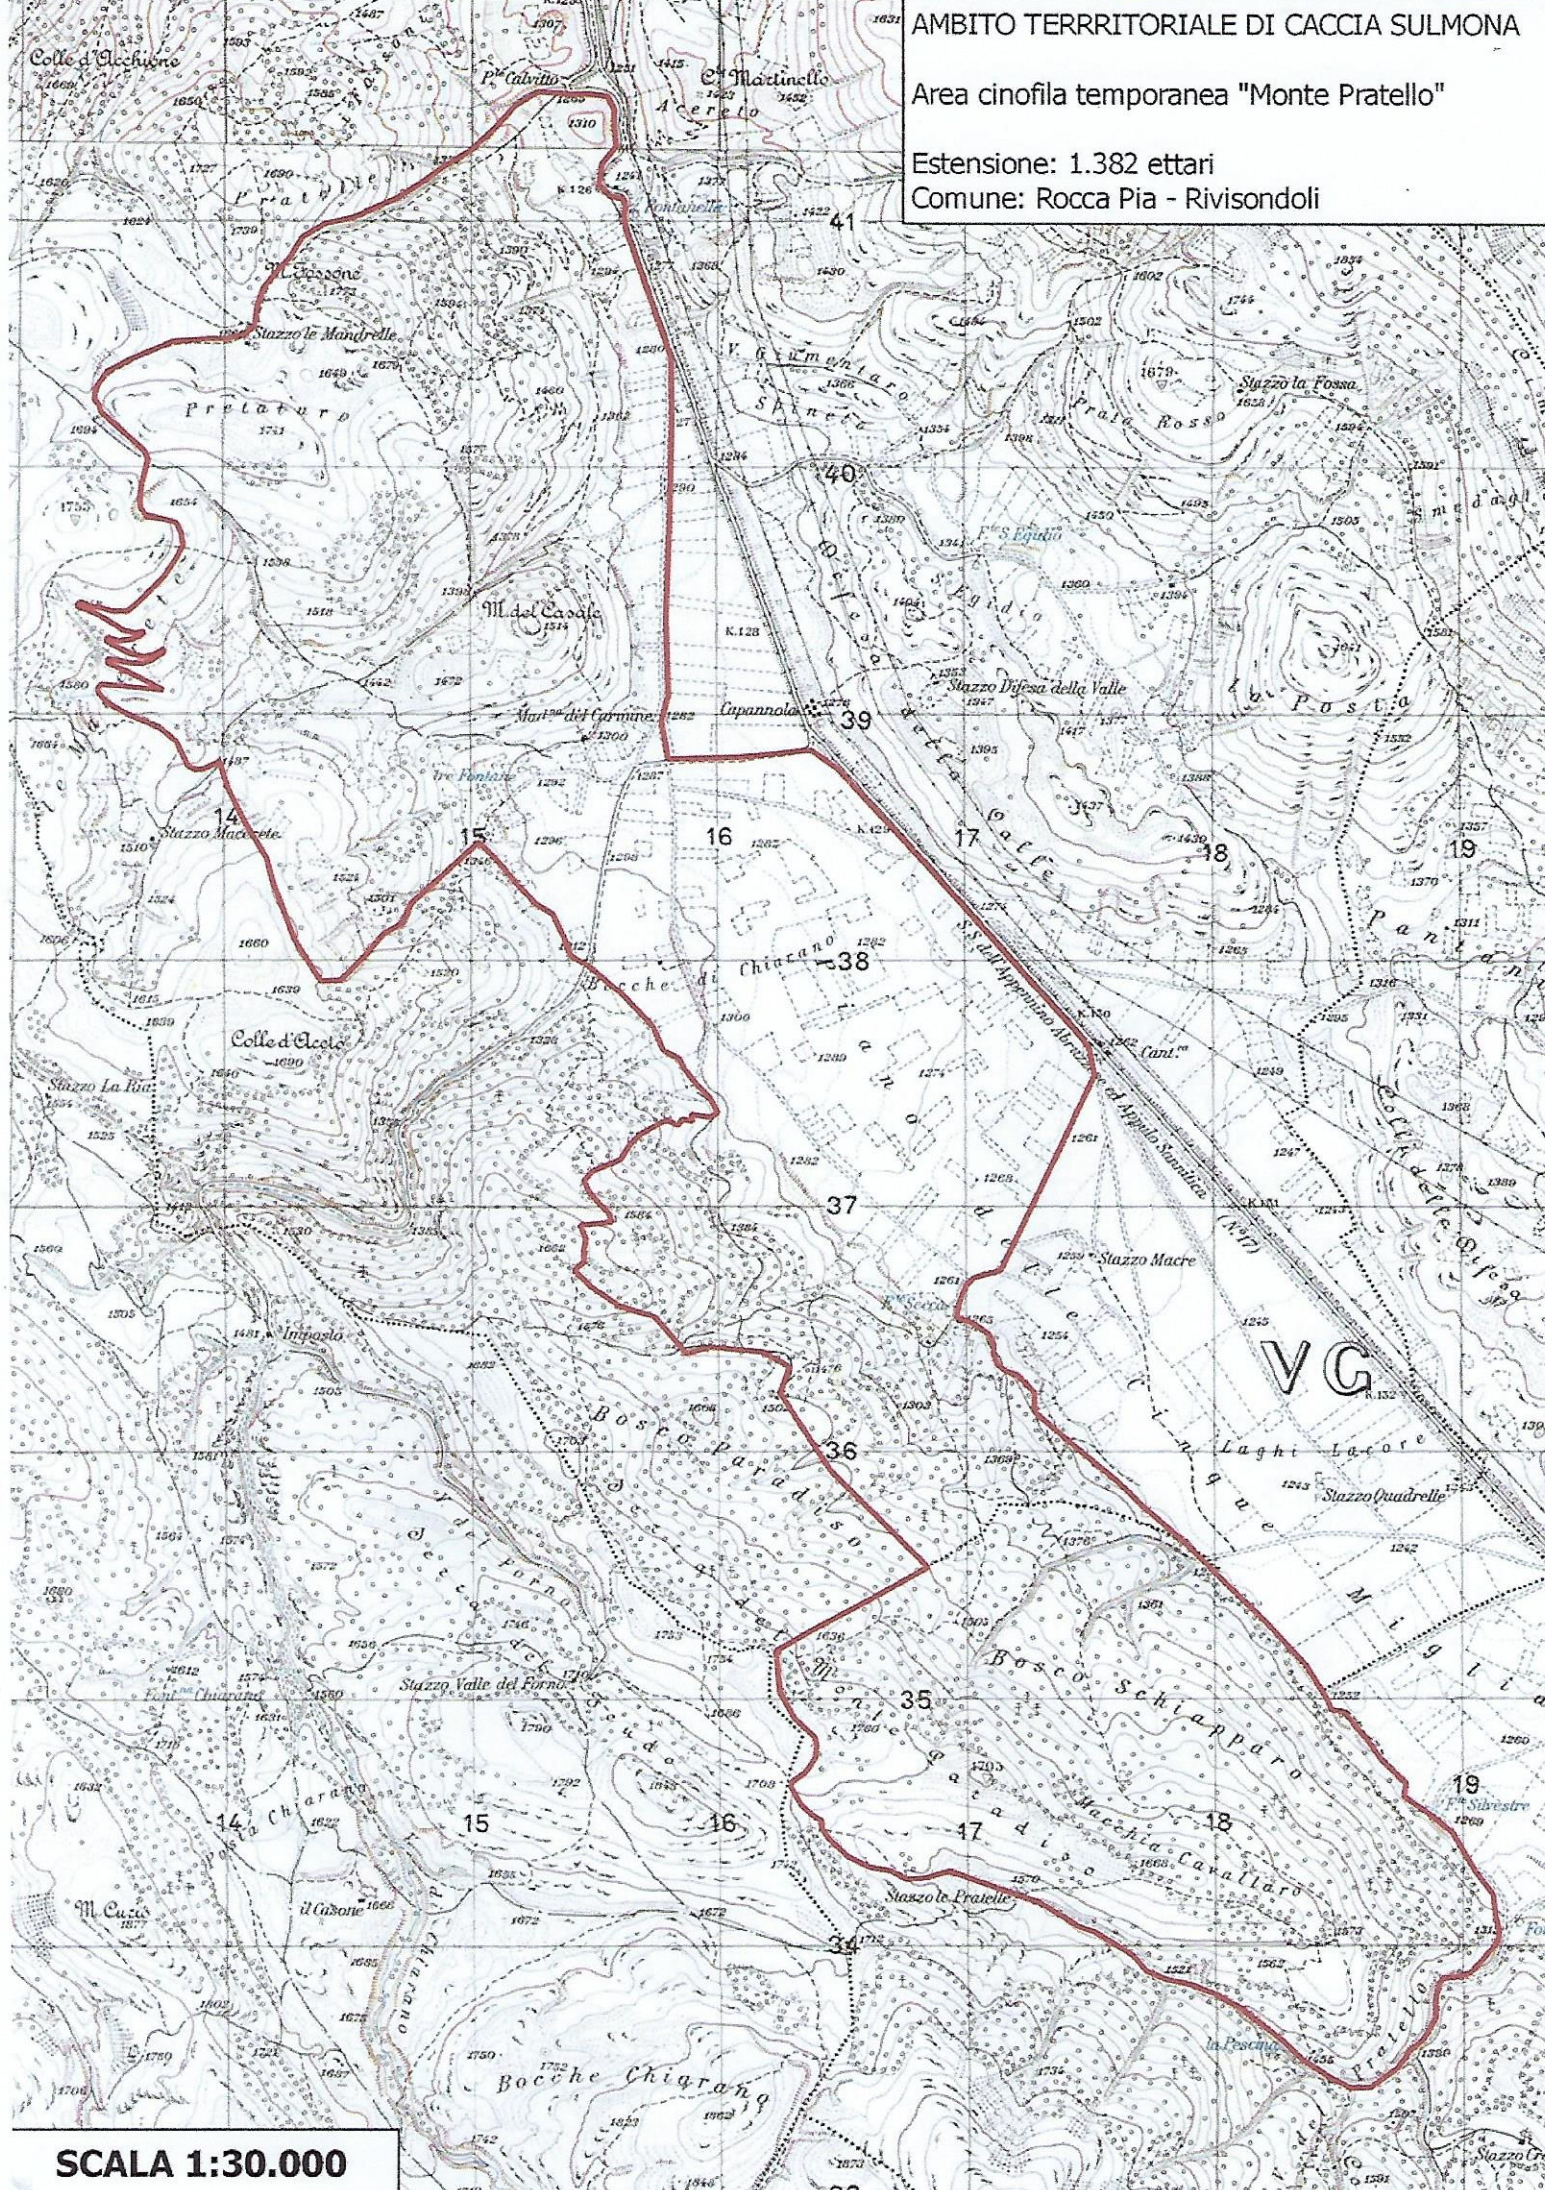

Area cinofila temporanea "Monte Pratello"

Estensione: 1.382 ettari

Comune: Rocca Pia - Rivisondoli

SCALA 1:30.000