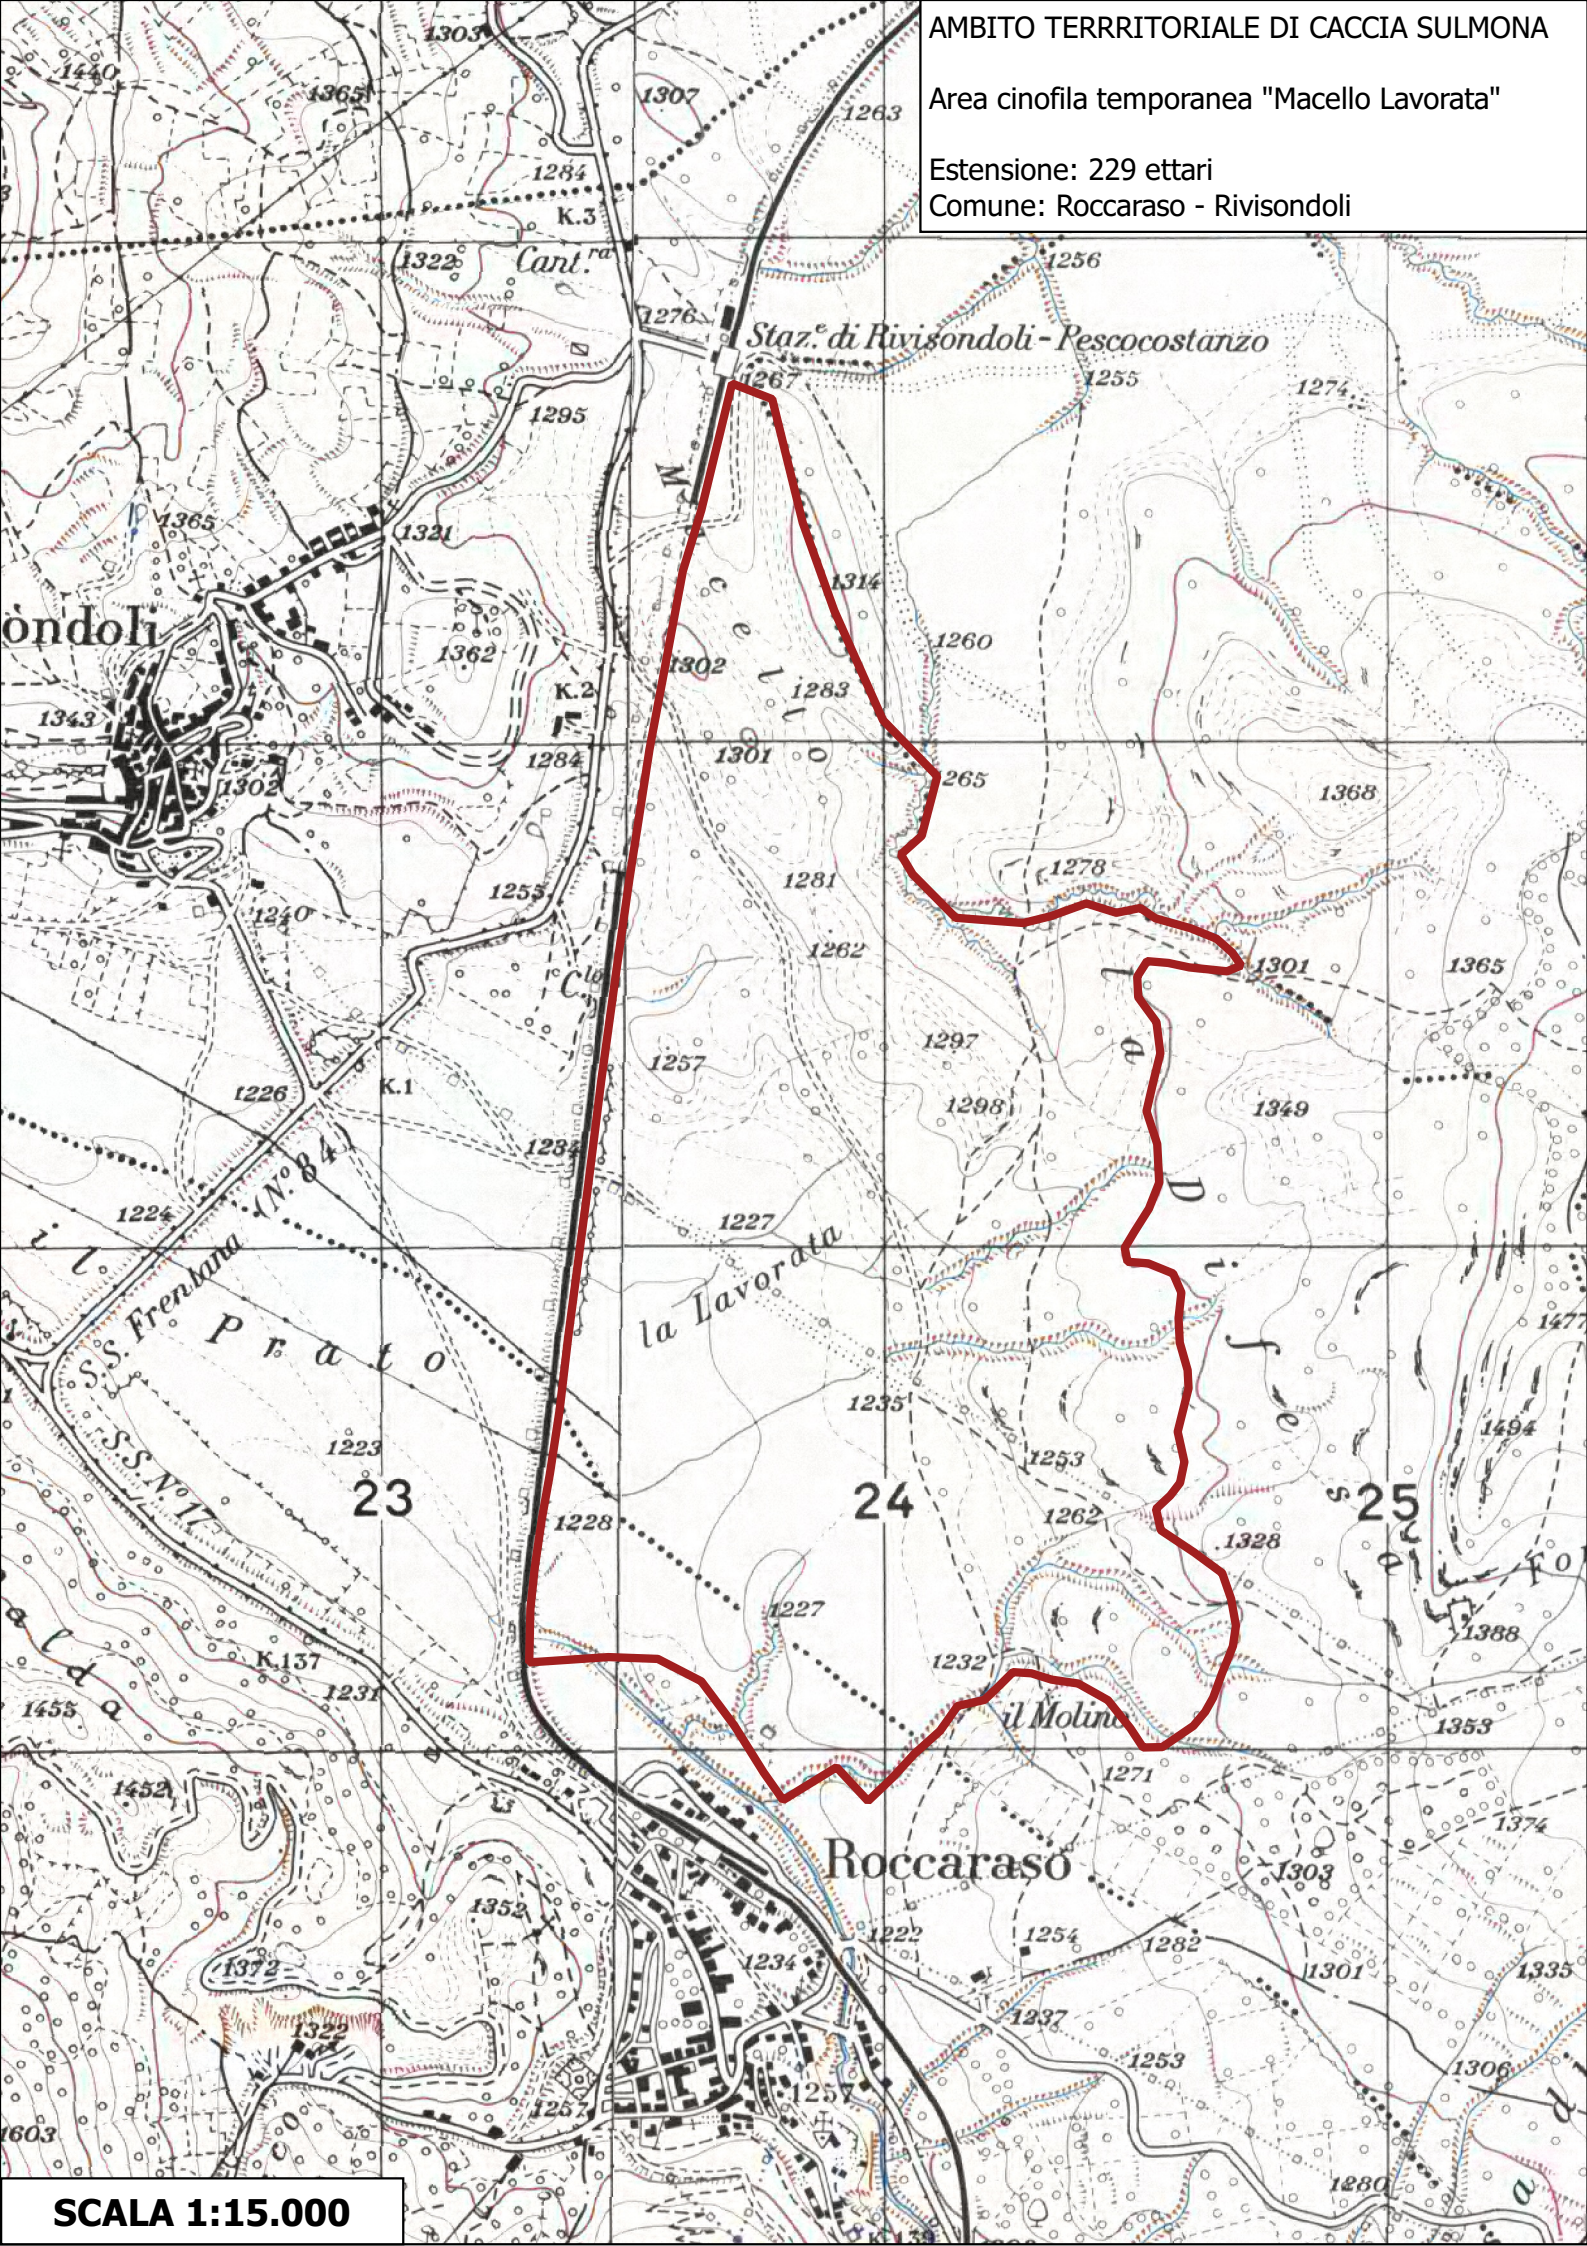

AMBITO TERRITORIALE DI CACCIA SULMONA

Area cinofila temporanea "Macello Lavorata"

Estensione: 229 ettari

Comune: Roccaraso - Rivisondoli

SCALA 1:15.000