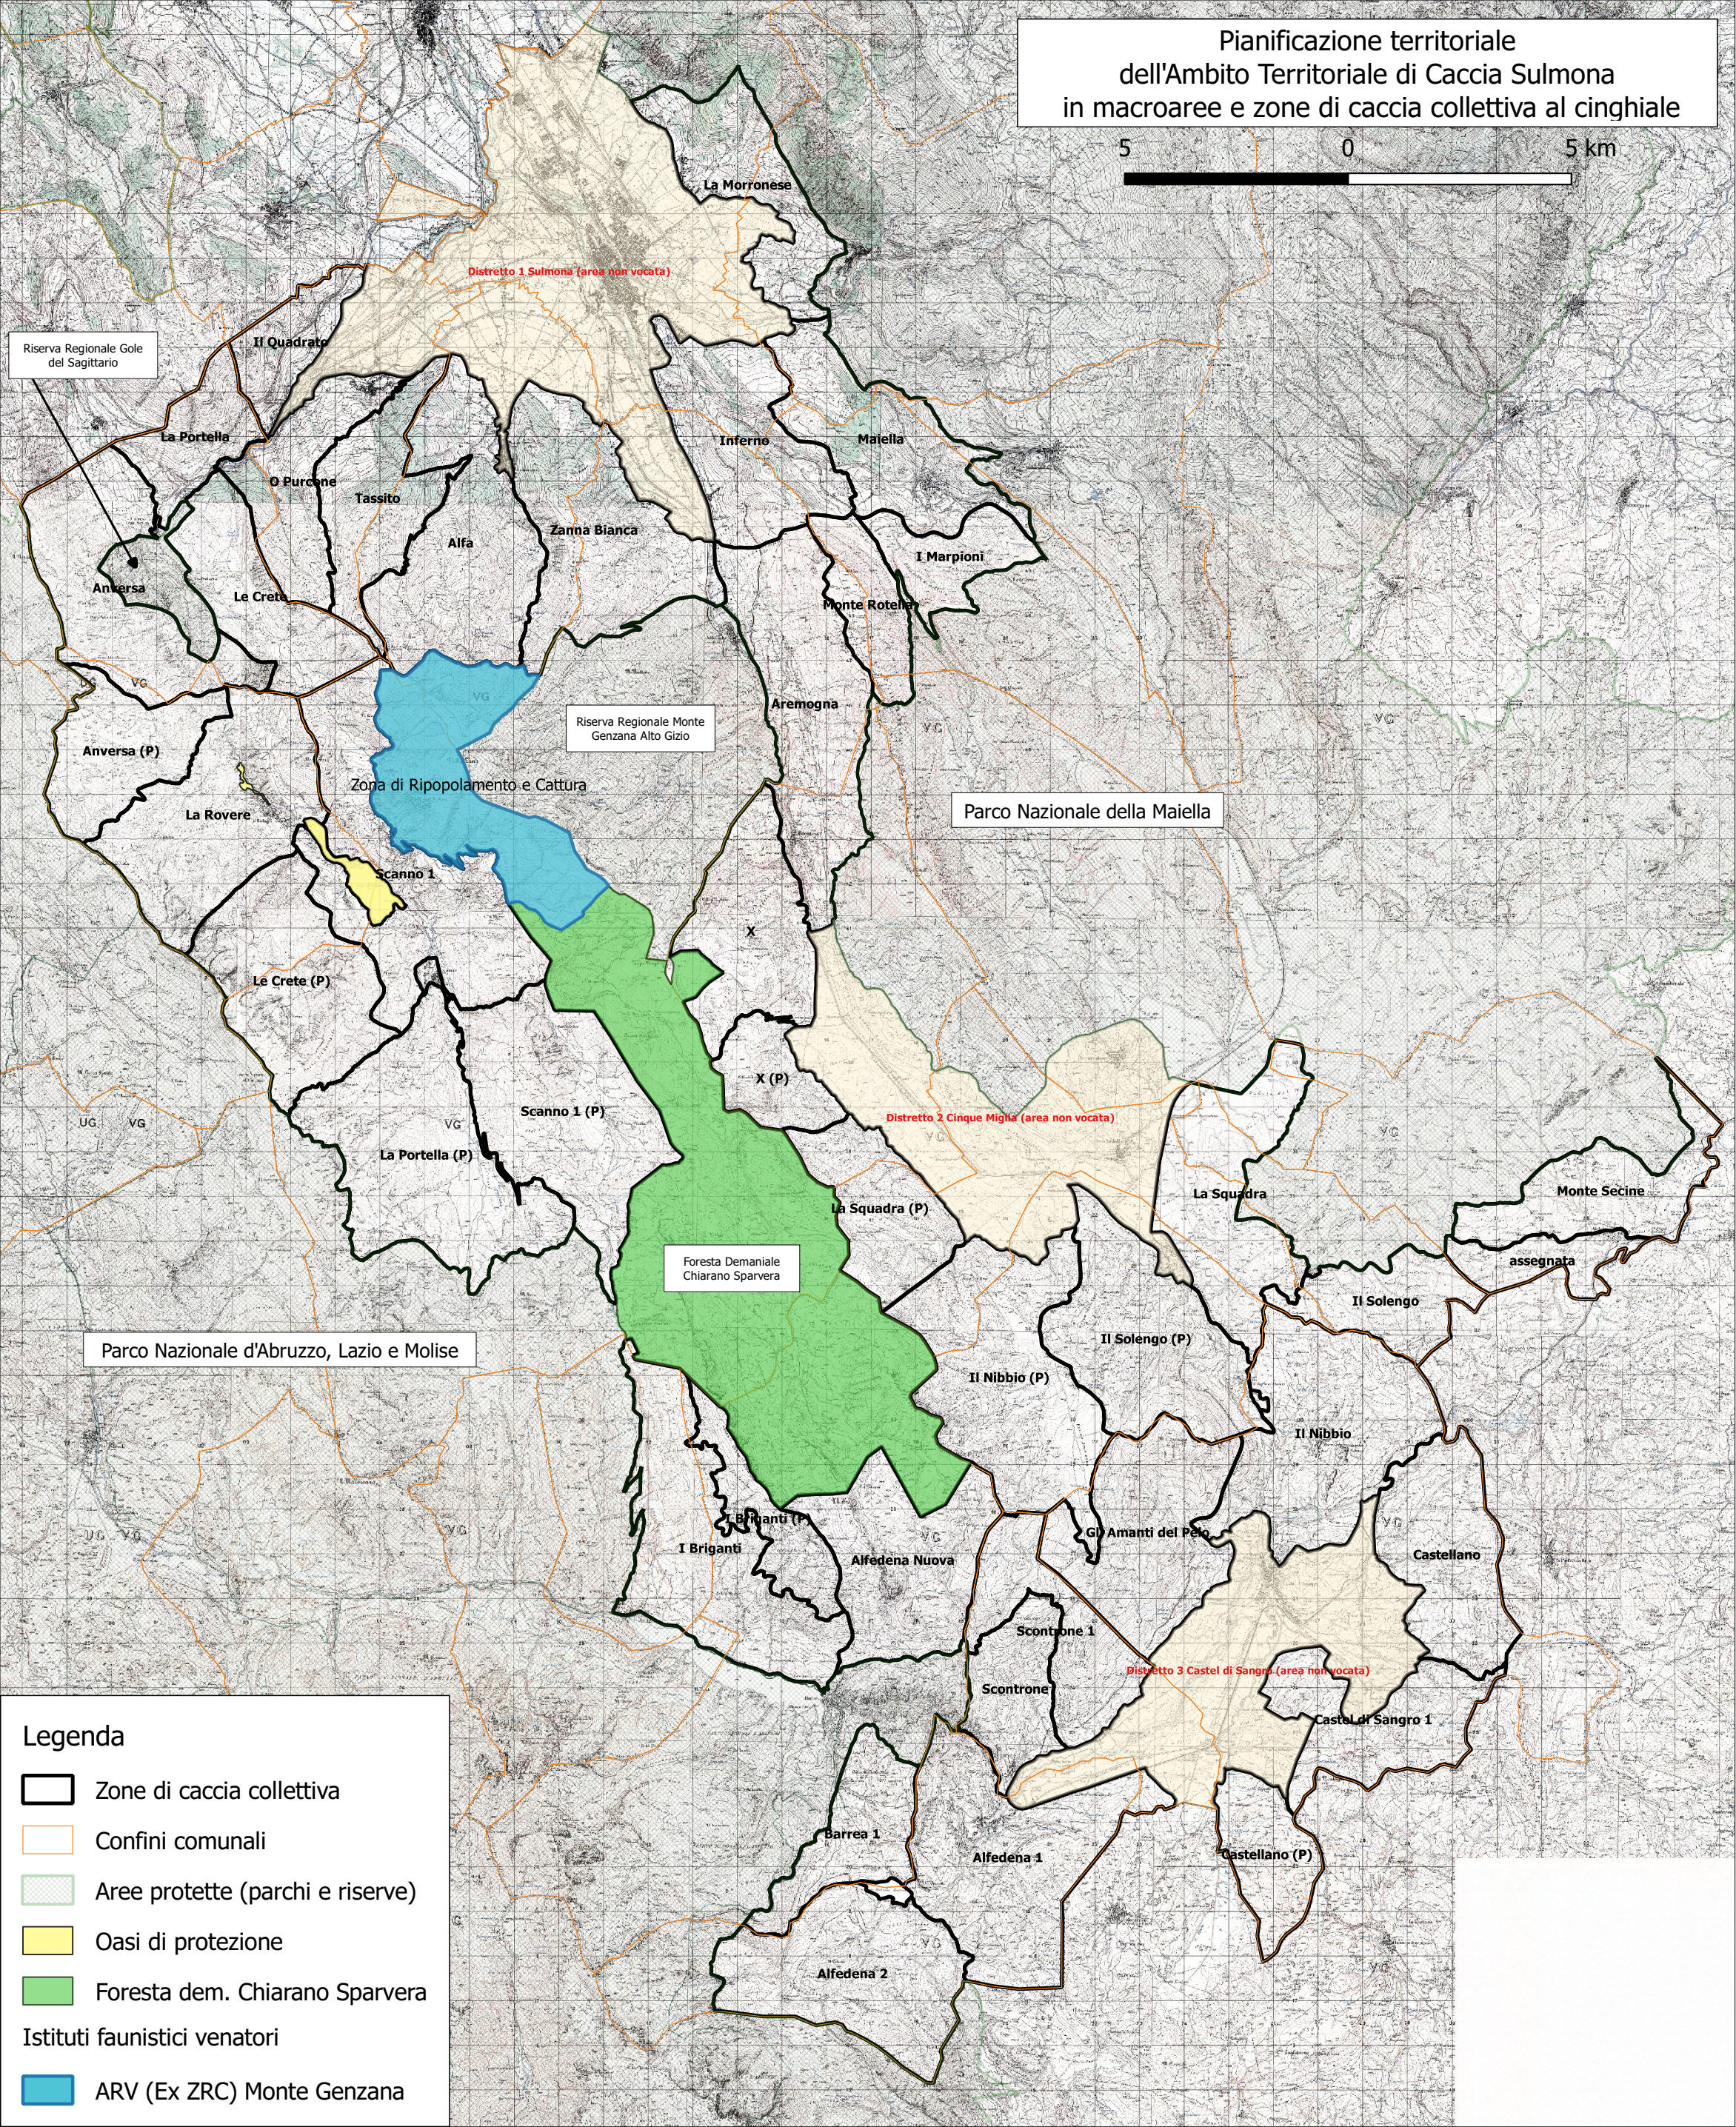

# Pianificazione territoriale dell'Ambito Territoriale di Caccia Sulmona in macroaree e zone di caccia collettiva al cinghiale

5 0 5 km

### Legenda

- Zone di caccia collettiva
- Confini comunali
- Aree protette (parchi e riserve)
- Oasi di protezione
- Foresta dem. Chiarano Sparvera
- ARV (Ex ZRC) Monte Genzana

Istituti faunistici venatori